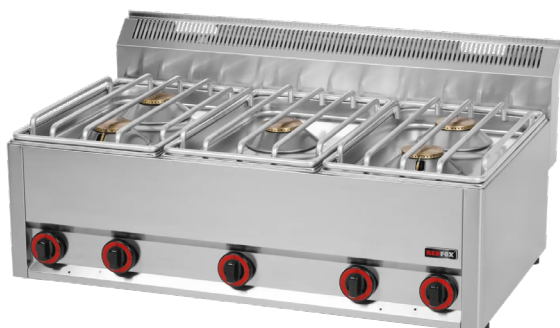

## Sporák plynový 5x hořák bez podestavby

<b>Model</b>	<b>Sap kód</b>	00004116
SP 90/5 GLS	<b>Skupina artiklů</b>	Sporáky

- Typ spotřebiče: Plynové zařízení
- Příkon zóny 1 [kW]: 4,5
- Příkon zóny 2 [kW]: 4,5
- Příkon zóny 3 [kW]: 4,5
- Příkon zóny 4 [kW]: 4,5
- Příkon zóny 5 [kW]: 4,5
- Stupeň krytí ovládacích prvků: IPX4
- Materiál: AISI 304 vrchní deska, AISI 430 opláštění

### Sporák plynový 5x hořák bez podestavby

<b>Model</b>	<b>Sap kód</b>	00004116
SP 90/5 GLS	<b>Skupina artiklů</b>	Sporáky